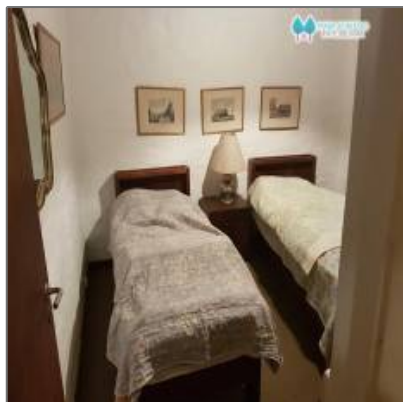

Apartamento en Pinamar

ID 171

50 m² - Pinamar, Buenos Aires, Argentina

Detalles Principales

Propiedad que busco:	Apartamentos
Operación:	Alquiler Temporario
ID Propiedad:	1242
Periodo de Pago:	Day
Precio:	CONSULTAR!
Dormitorios:	1
Baños:	1
Medio Baño:	No Especifica
Area Construida:	50 m²
Antigüedad en años:	No Especifica
Area del Lote:	No Especifica