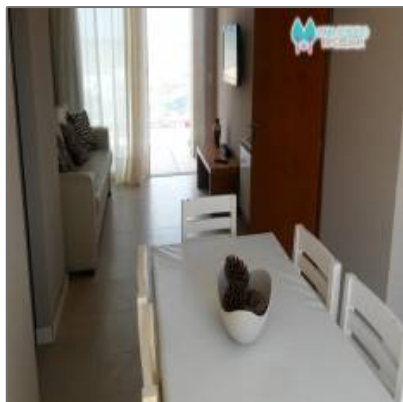

Apartamento en Pinamar

ID 146

110 m² - Pinamar, Buenos Aires, Argentina

Detalles Principales

Propiedad que busco:	Apartamentos
Operación:	Alquiler Temporario
ID Propiedad:	1217
Periodo de Pago:	Day
Precio:	CONSULTAR!
Dormitorios:	2
Baños:	2
Medio Baño:	No Especifica
Area Construida:	110 m²
Antigüedad en años:	No Especifica
Area del Lote:	No Especifica