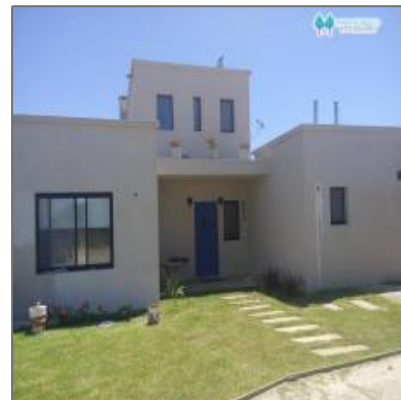

Casa en Costa Esmeralda

ID101

160 m² - Costa Esmeralda, Buenos Aires, Argentina

Detalles Principales

Propiedad que busco: **Casas**

Operación: **Alquiler Temporario**

ID Propiedad: **1171**

Periodo de Pago: **Day**