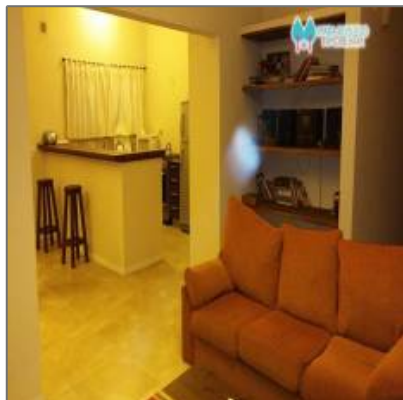

Casa en Costa Esmeralda

ID92

195 m² - Costa Esmeralda, Buenos Aires, Argentina

Detalles Principales

Propiedad que busco: **Casas**

Operación: **Alquiler Temporario**

ID Propiedad: **1162**

Periodo de Pago: **Day**