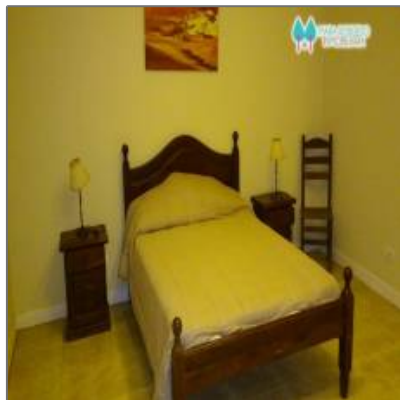

Casa en Costa Esmeralda

ID92

195 m² - Costa Esmeralda, Buenos Aires, Argentina

Detalles Principales

Propiedad que busco: **Casas**

Operación: **Alquiler Temporario**

ID Propiedad: **1162**

Periodo de Pago: **Day**