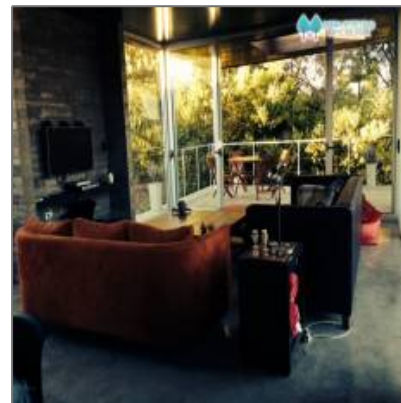

Casa en Costa Esmeralda

ID46

165 m² - Costa Esmeralda, Buenos Aires, Argentina

Detalles Principales

Propiedad que busco: **Casas**

Operación: **Alquiler Temporario**

ID Propiedad: **1116**

Periodo de Pago: **Day**