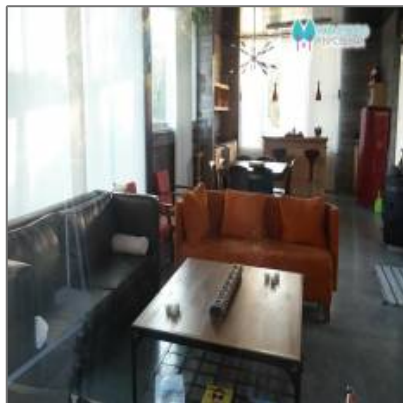

Casa en Costa Esmeralda

ID46

165 m² - Costa Esmeralda, Buenos Aires, Argentina

Detalles Principales

Propiedad que busco: **Casas**

Operación: **Alquiler Temporario**

ID Propiedad: **1116**

Periodo de Pago: **Day**