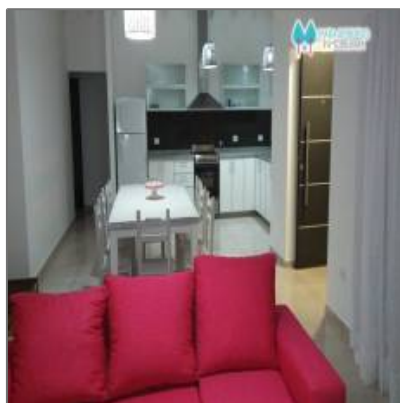

Casa en Costa Esmeralda

ID45

160 m² - Costa Esmeralda, Buenos Aires, Argentina

Detalles Principales

| | |
|----------------------|----------------------------|
| Propiedad que busco: | Casas |
| Operación: | Alquiler Temporario |
| ID Propiedad: | 1115 |
| Periodo de Pago: | Day |
| Precio: | CONSULTAR! |
| Dormitorios: | 3 |
| Baños: | 2 |
| Medio Baño: | No Especifica |
| Area Construida: | 160 m² |
| Antigüedad en años: | No Especifica |
| Area del Lote: | No Especifica |