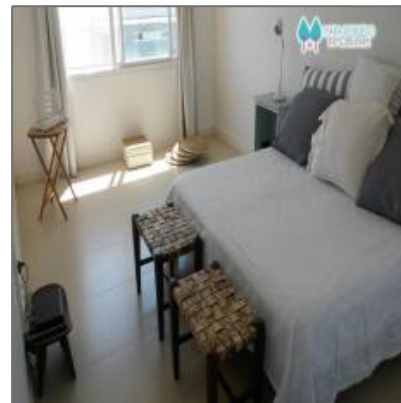

Casa en Costa Esmeralda

ID40

230 m² - Costa Esmeralda, Buenos Aires, Argentina

Detalles Principales

Propiedad que busco: **Casas**

Operación: **Alquiler Temporario**

ID Propiedad: **1110**

Periodo de Pago: **Day**